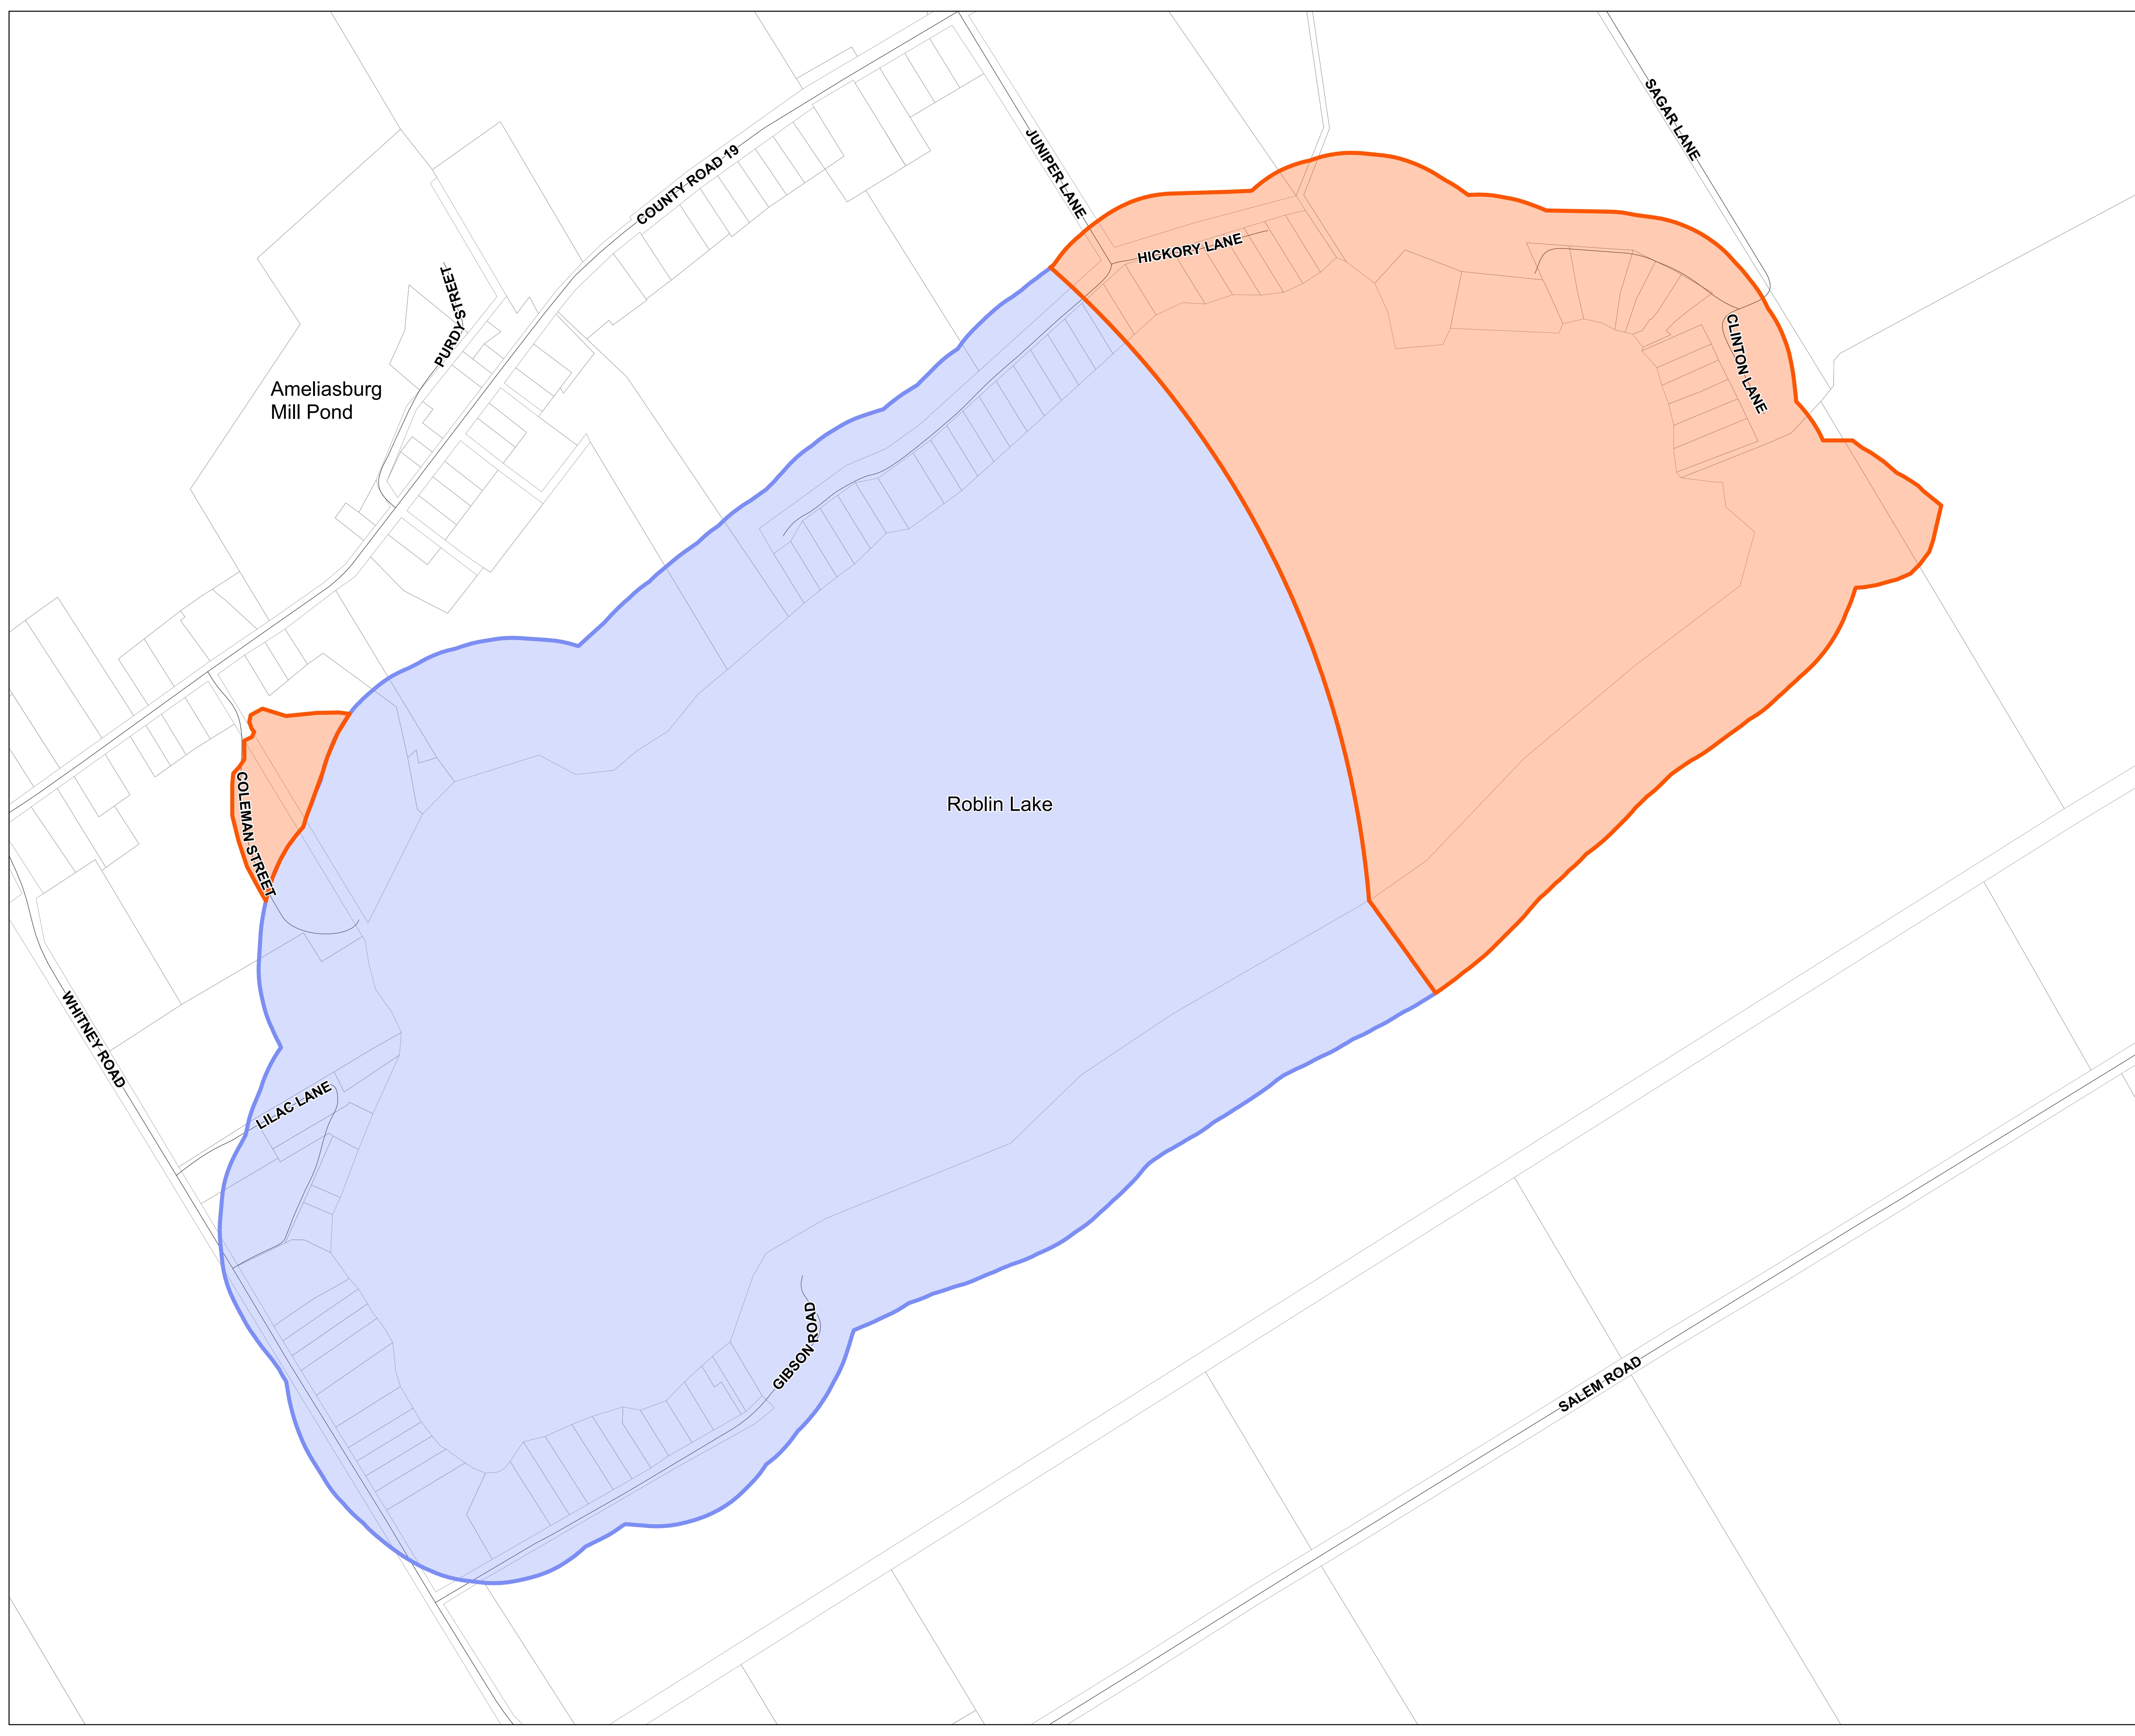

**B-1 - Ameliasburgh**  
**B-SERIES SCHEDULE**  
**ZONING BY-LAW No. 140-2025**

**Intake Protection Zones Type**

- IPZ 1
- IPZ 2
- Local
- Parcels

**ZONING BY-LAW INDEX KEY MAP**

**Intake Protection Zones Type**

-  IPZ 1
-  IPZ 2
-  Provincial Highway
-  Local
-  Parcels

### Intake Protection Zones Type

- IPZ 1
- IPZ 2
- Provincial Highway
- Local
- Parcels