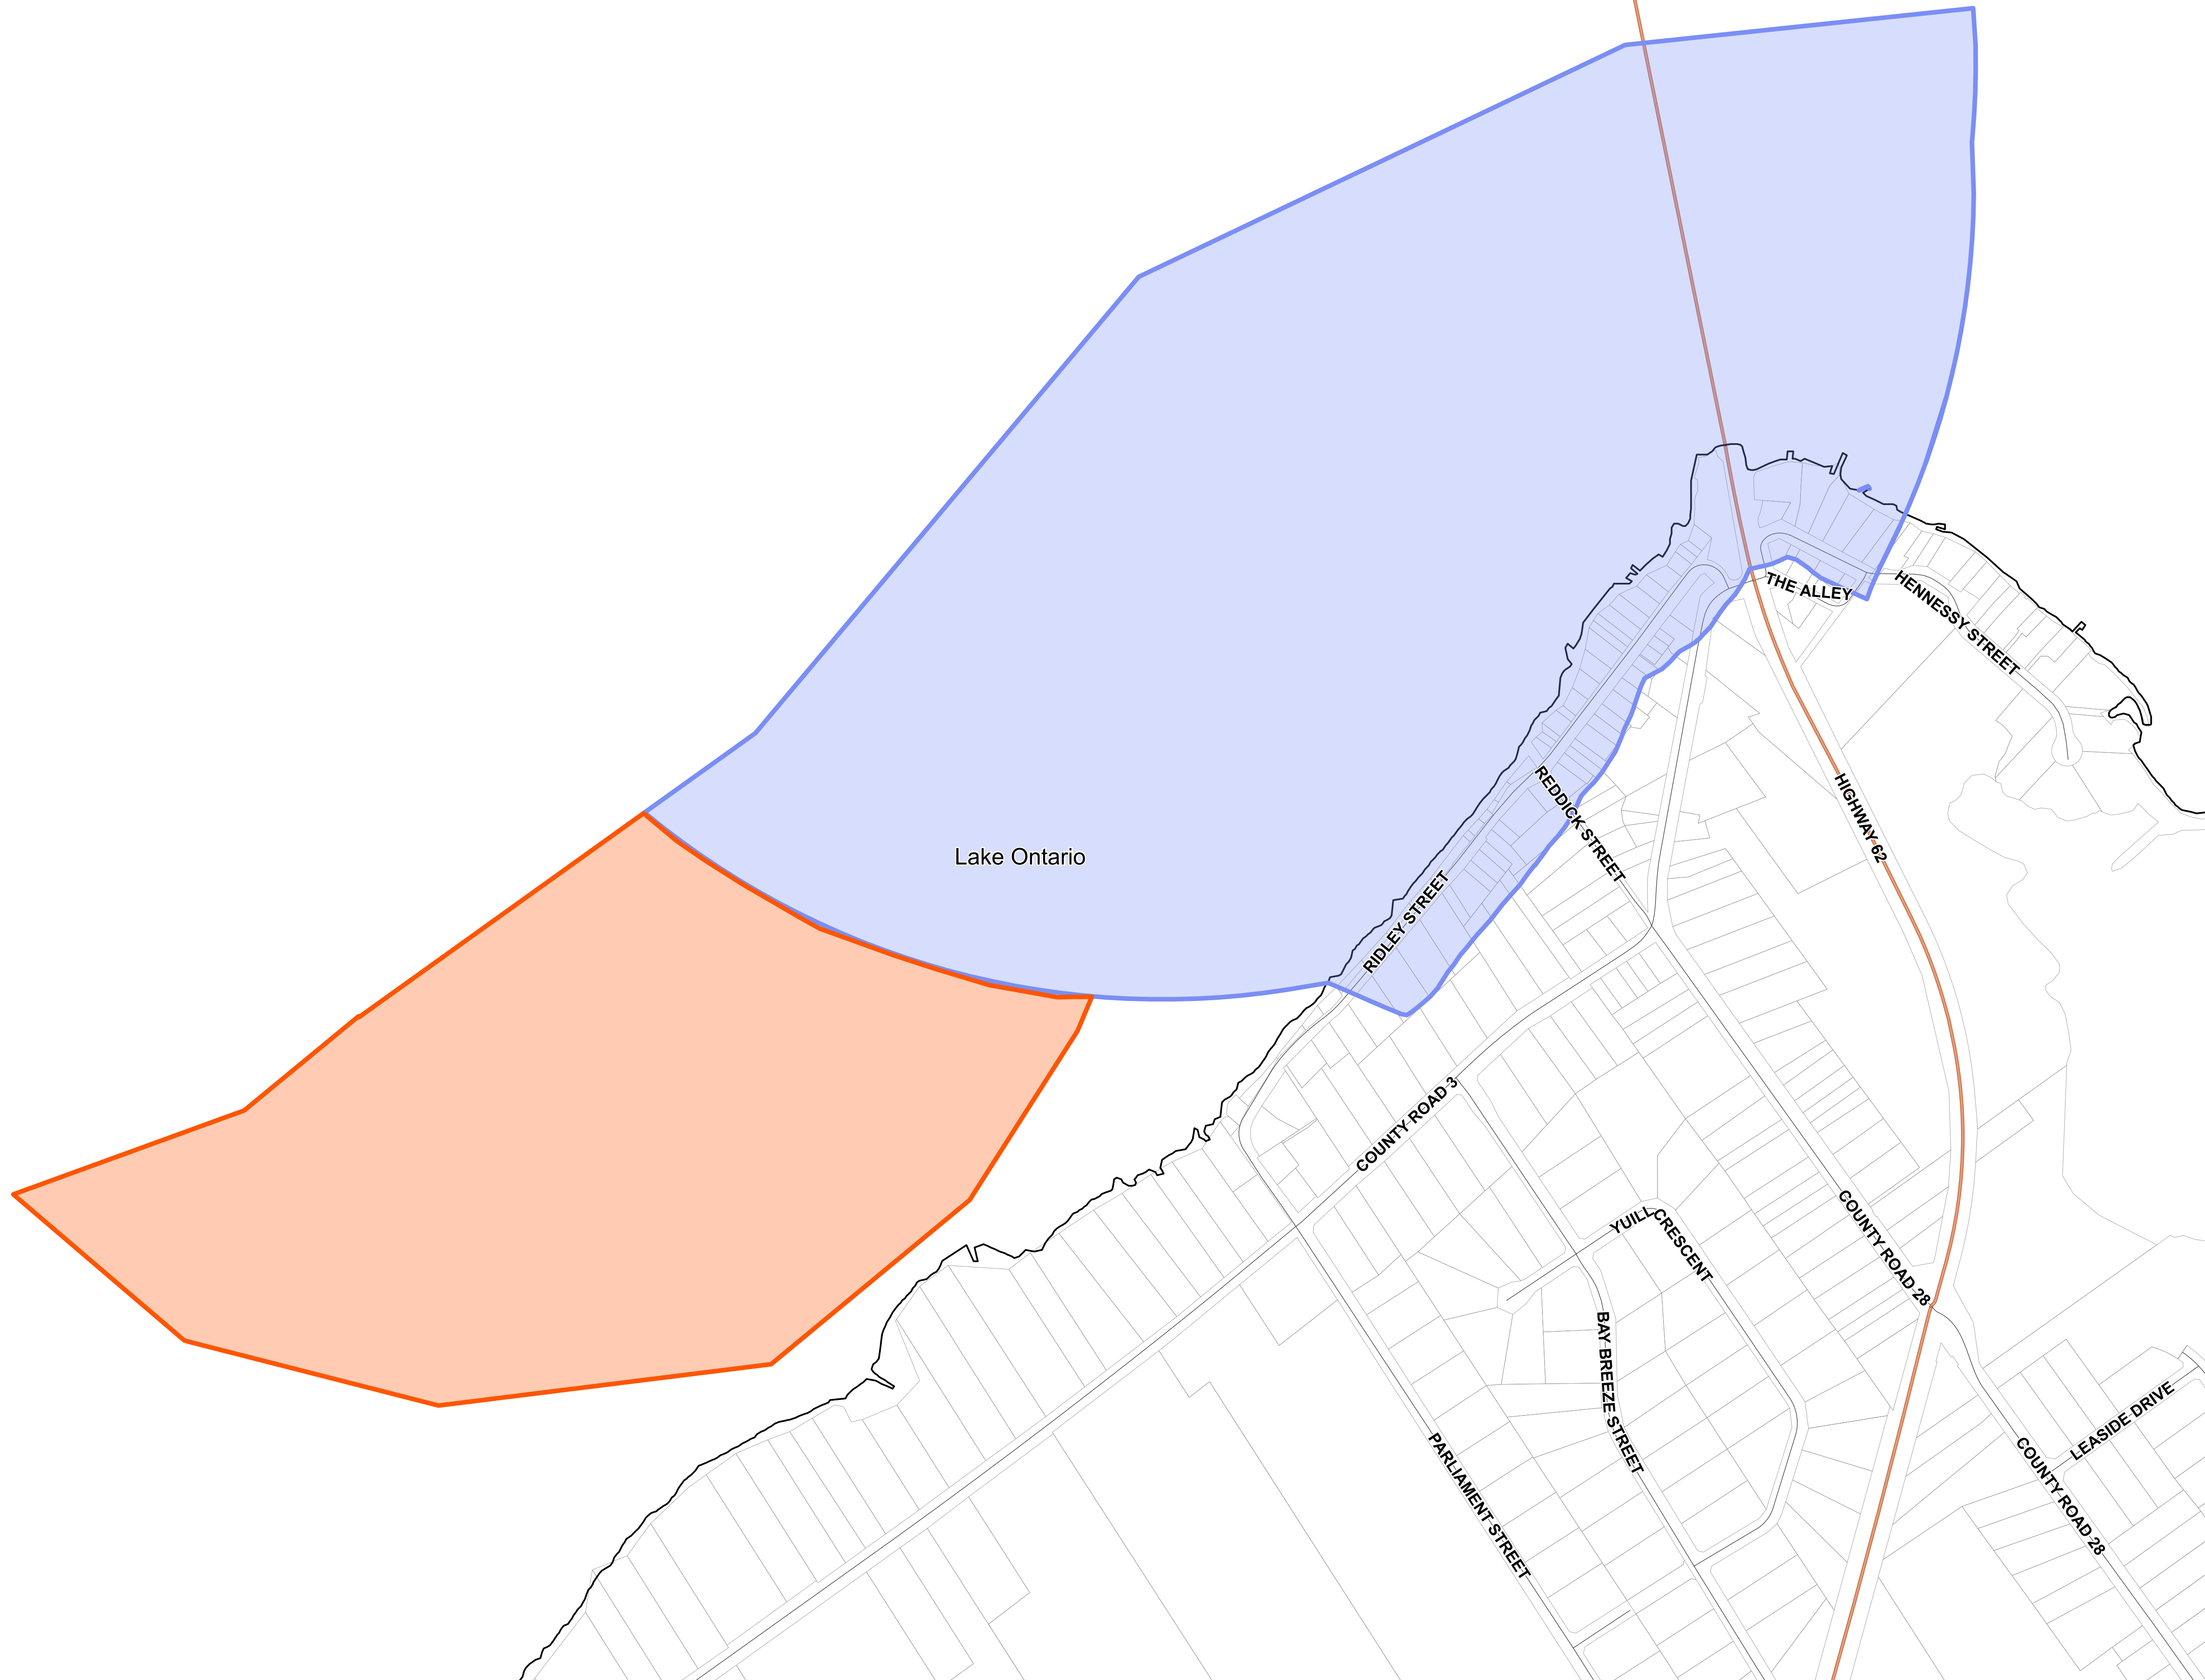

**B-1 - Ameliasburgh**  
**B-SERIES SCHEDULE**  
**ZONING BY-LAW No. 140-2025**

**Intake Protection Zones Type**

- IPZ 1
- IPZ 2
- Local
- Parcels

**ZONING BY-LAW INDEX KEY MAP**

**Intake Protection Zones Type**

-  IPZ 1
-  IPZ 2
-  Provincial Highway
-  Local
-  Parcels

# Prince Edward County Zoning By-law Review

### Intake Protection Zones Type

- IPZ 1
- IPZ 2
- Provincial Highway
- Local
- Parcels